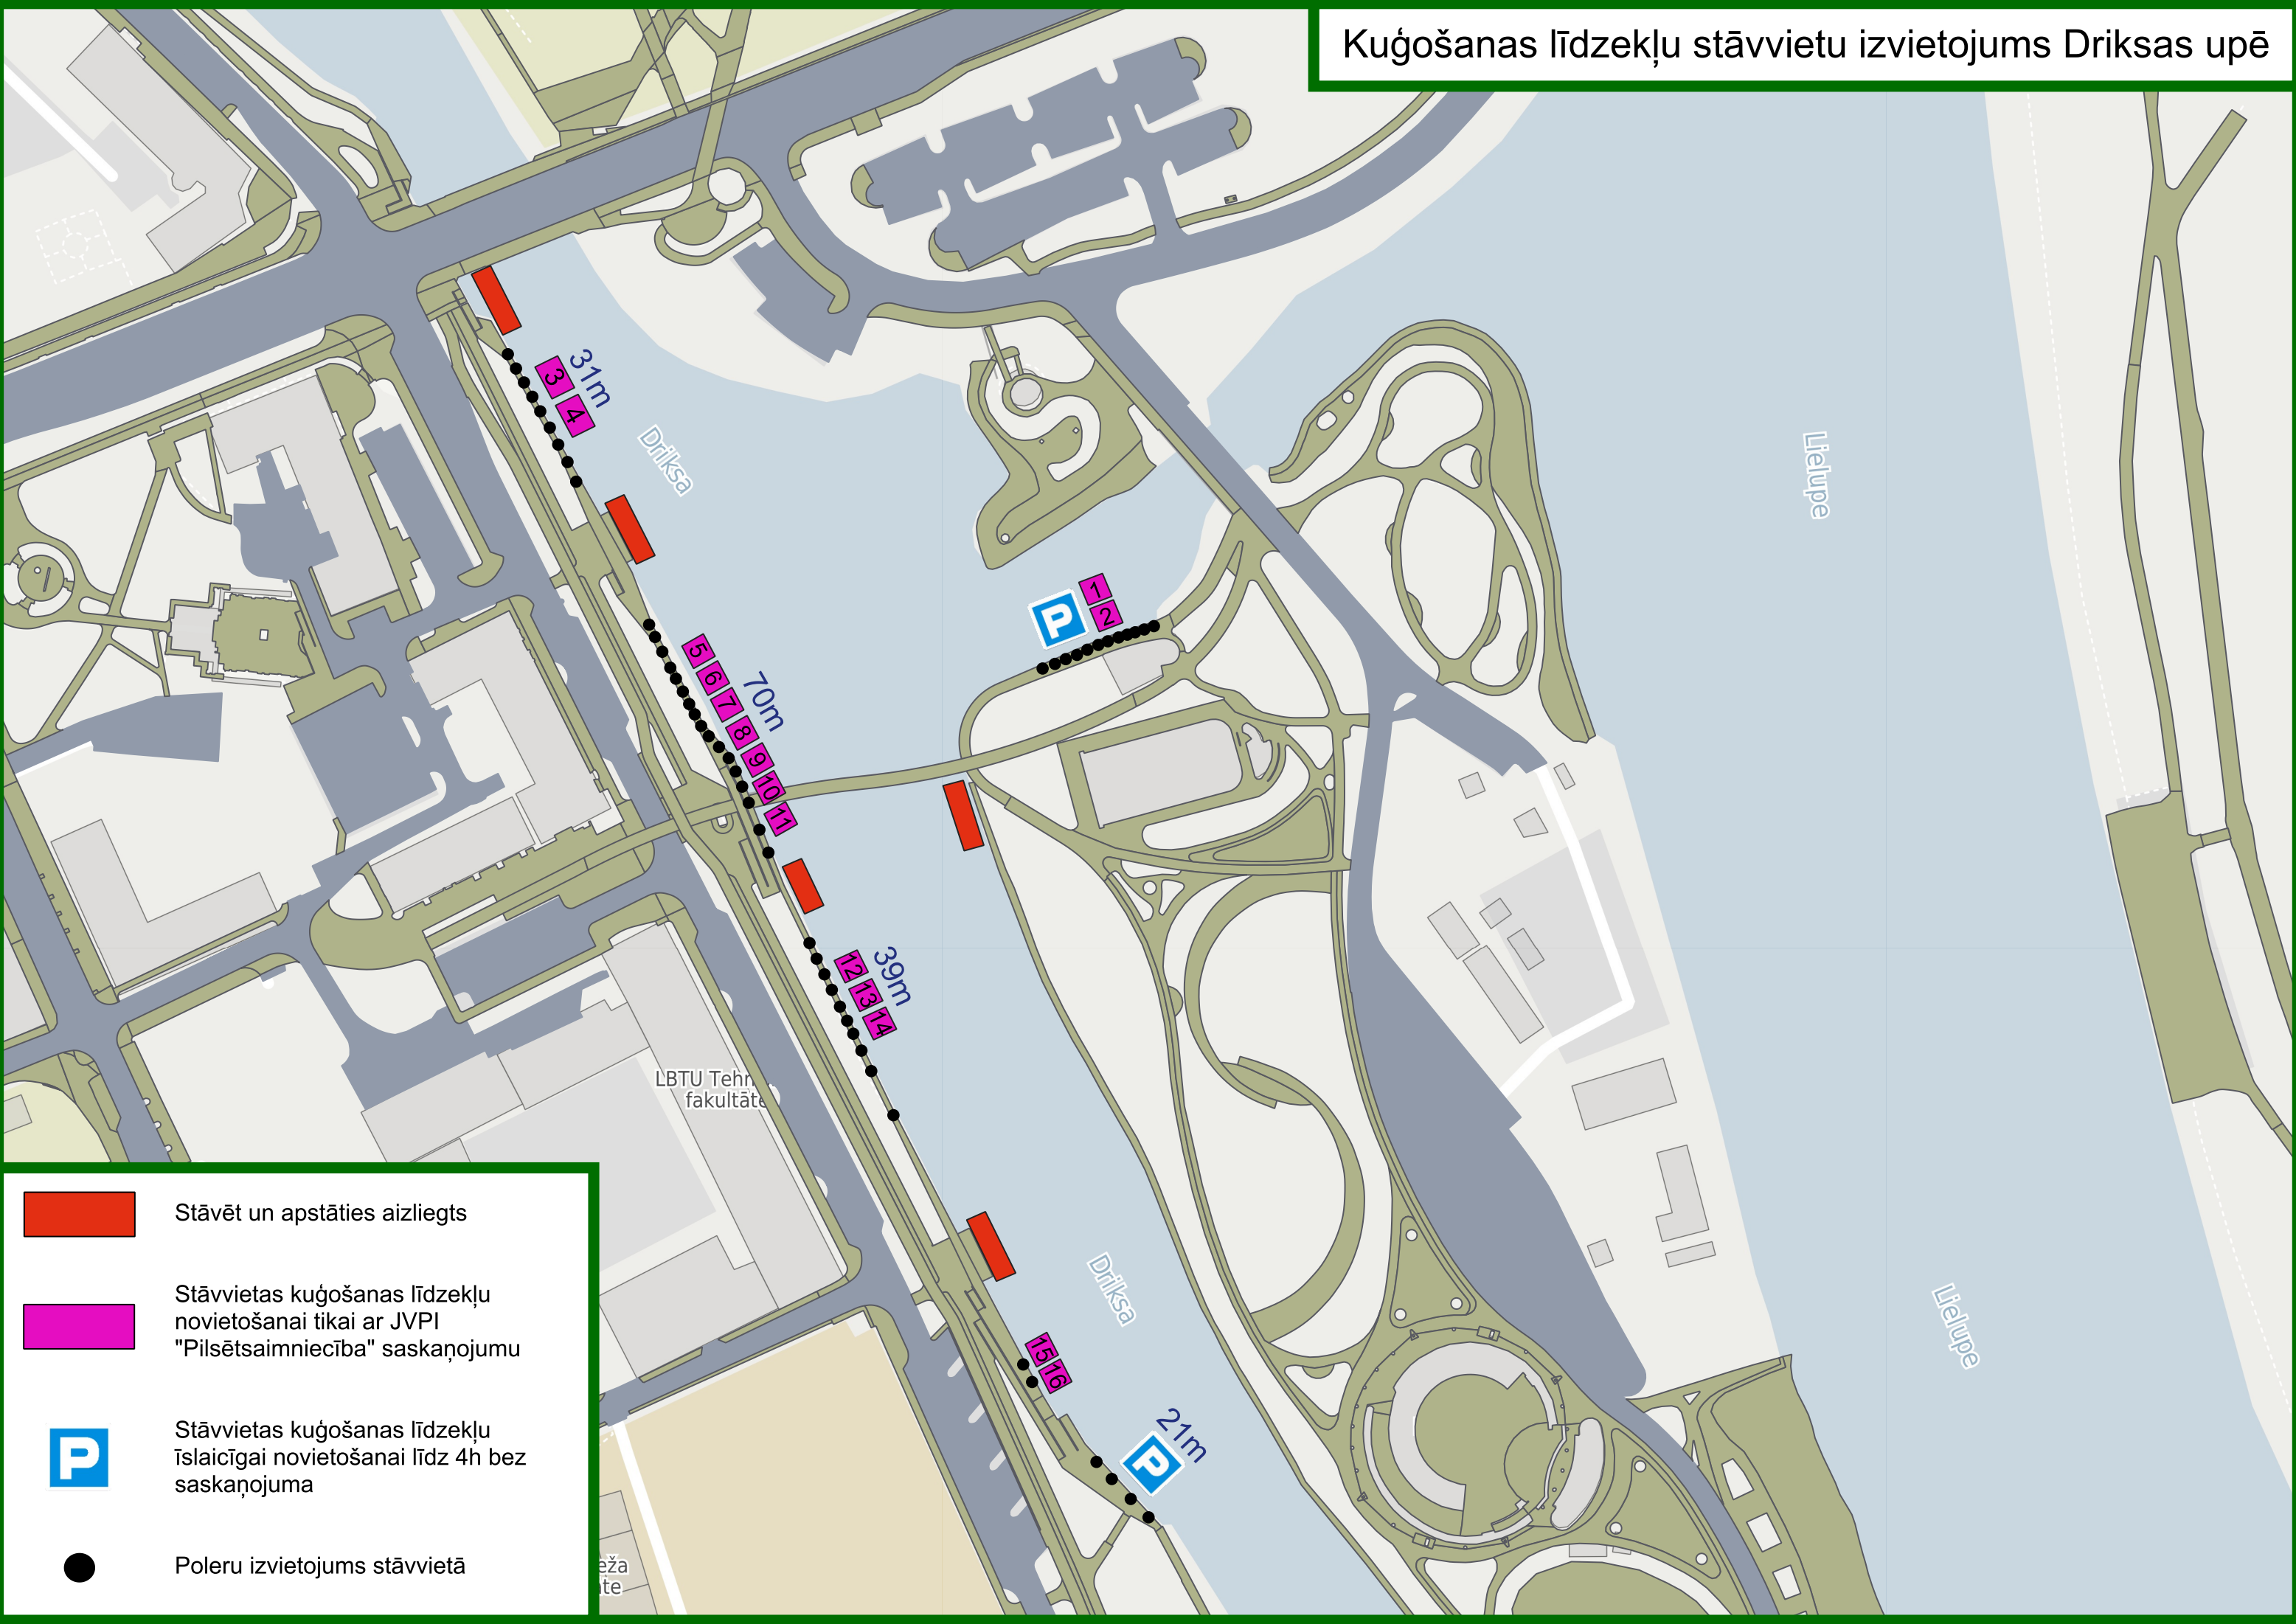

# Kuģošanas līdzekļu stāvvietu izvietojums Driksas upē

-  Stāvēt un apstāties aizliegts
-  Stāvvietas kuģošanas līdzekļu novietošanai tikai ar JVPI "Pilsētsaimniecība" saskaņojumu
-  Stāvvietas kuģošanas līdzekļu īslaicīgai novietošanai līdz 4h bez saskaņojuma
-  Poleru izvietojums stāvvietā