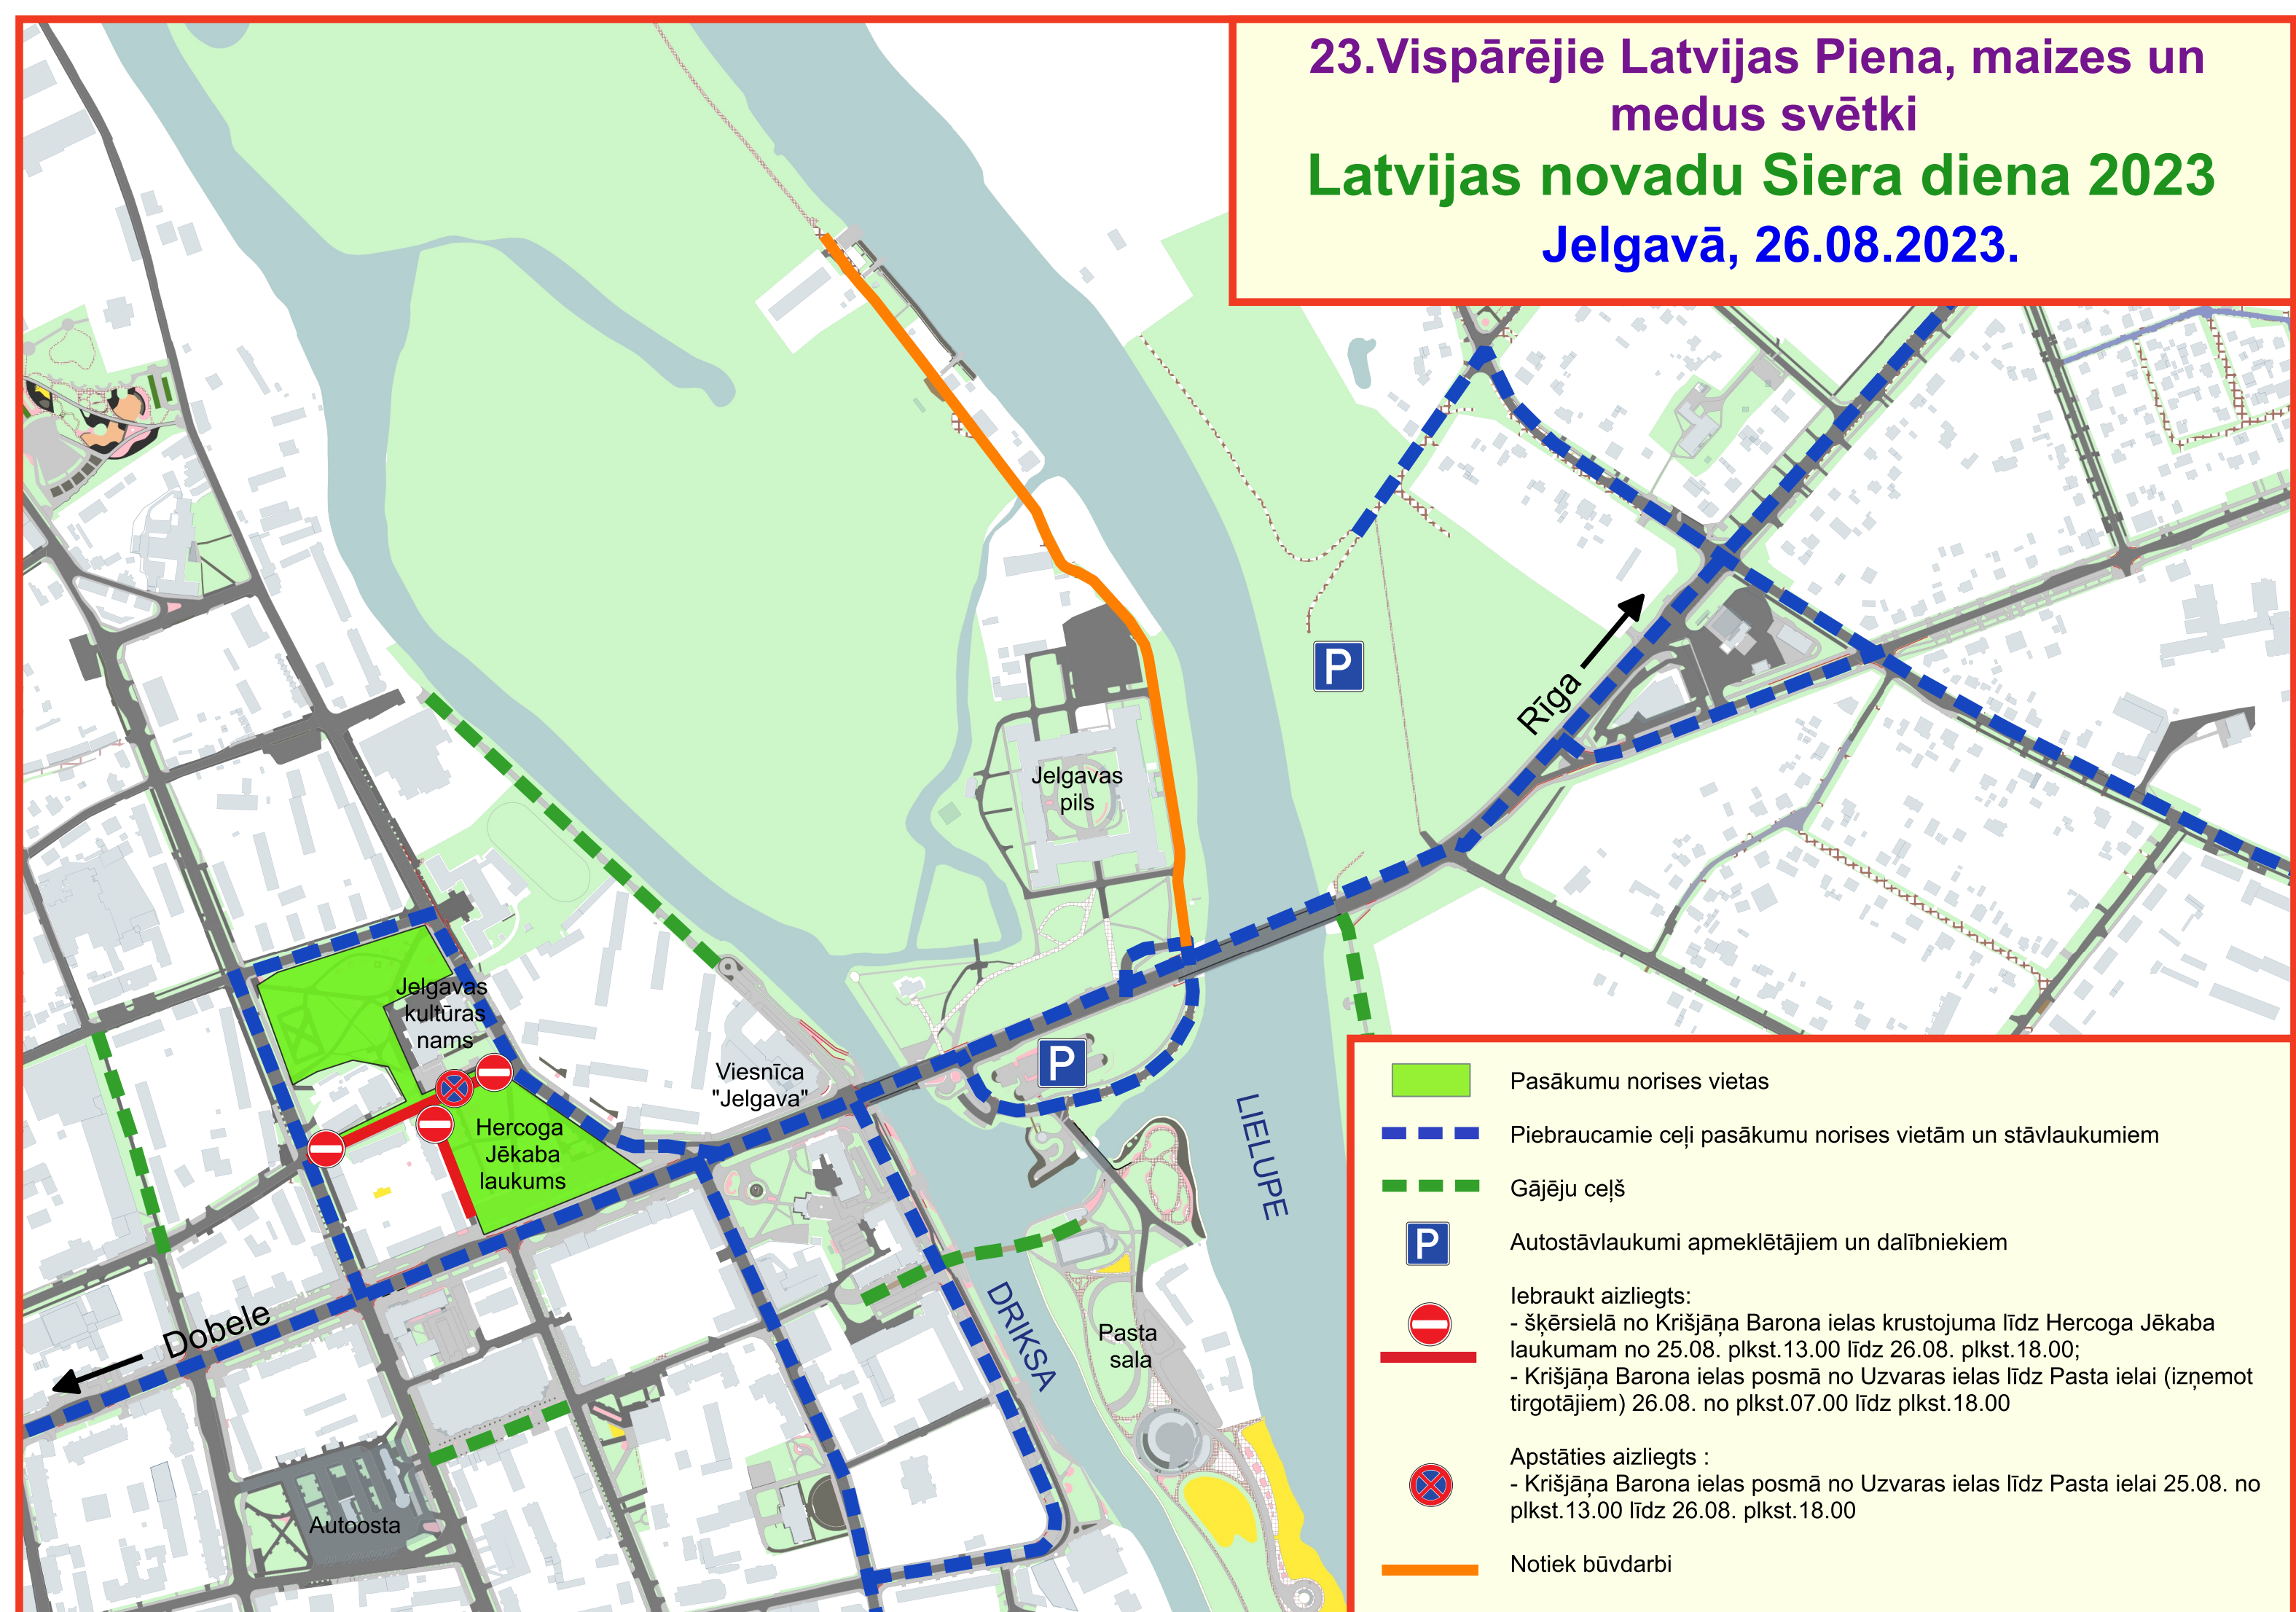

**23.Vispārējie Latvijas Piena, maizes un medus svētki**  
**Latvijas novadu Siera diena 2023**  
**Jelgavā, 26.08.2023.**

-  Pasākumu norises vietas
-  Piebraucamie ceļi pasākumu norises vietām un stāvlaukumiem
-  Gājēju ceļš
-  Autostāvlaukumi apmeklētājiem un dalībniekiem
- Iebraukt aizliegts:**
  -  - šķērsielā no Krišjāņa Barona ielas krustojuma līdz Hercoga Jēkaba laukumam no 25.08. plkst.13.00 līdz 26.08. plkst.18.00;
  -  - Krišjāņa Barona ielas posmā no Uzvaras ielas līdz Pasta ielai (izņemot tirgotājiem) 26.08. no plkst.07.00 līdz plkst.18.00
- Apstāties aizliegts:**
  -  - Krišjāņa Barona ielas posmā no Uzvaras ielas līdz Pasta ielai 25.08. no plkst.13.00 līdz 26.08. plkst.18.00
-  Notiek būvdarbi