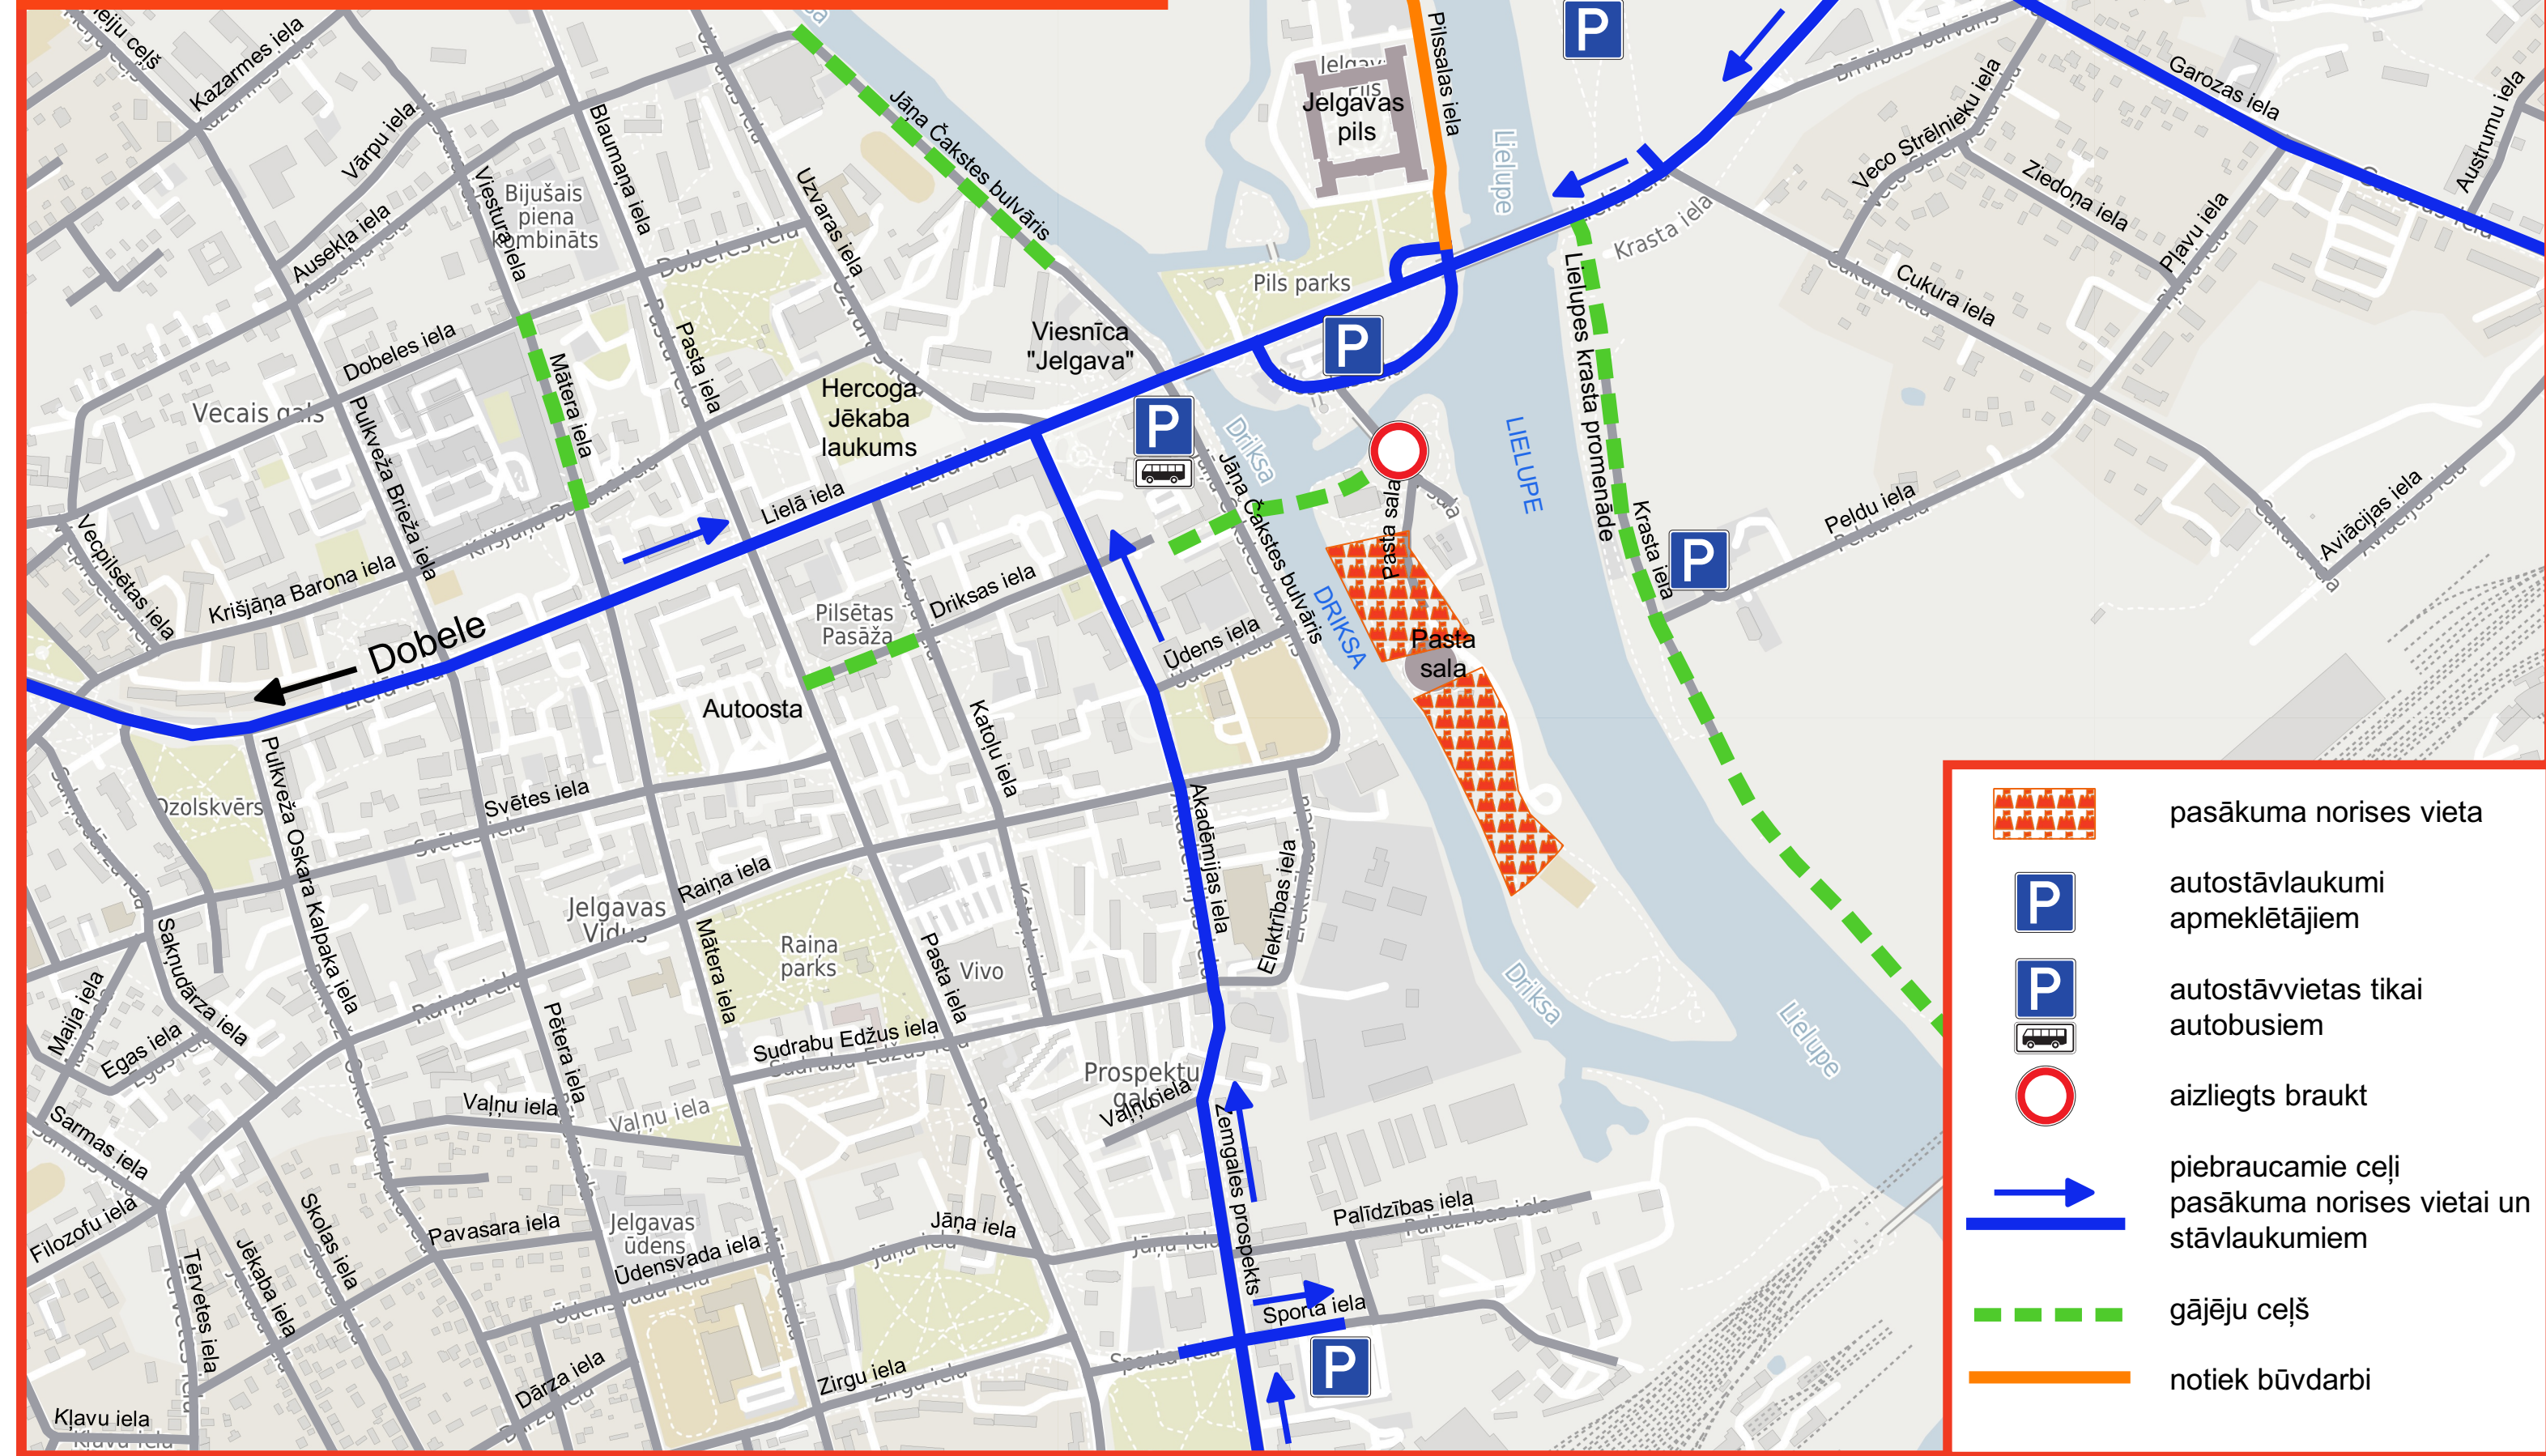

SUMMER
SIGNS '23

17. STARPTAUTISKAIS
SMILŠU SKULPTŪRU PARKS
LATVIJA, JELGAVA

10.- 11.JŪNIJS
PASTA SALA, JELGAVA

-  pasākuma norises vieta
-  autostāvlaukumi apmeklētājiem
-  autostāvvietas tikai autobusiem
-  aizliegts braukt
-  piebraucamie ceļi pasākuma norises vietai un stāvlaukumiem
-  gājēju ceļš
-  notiek būvdarbi